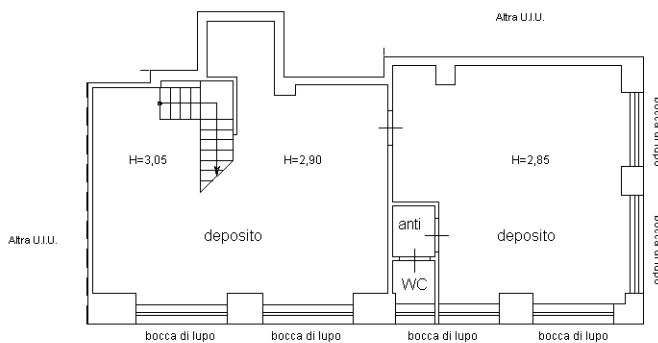

Identificativi Catastali:

Sezione:  
Foglio: 69  
Particella: 23780  
Subalterno: 30

Compilata da:

Aiello Marco  
Iscritto all'albo:  
Geometri

Prov. Catania

N. 2837

Scheda n. 1

Scala 1: 200

Catasto dei Fabbricati - Situazione al 23/06/2014 - Comune di CATANIA (C351) - < Foglio: 69 - Particella: 23780 - Subalterno: 30 >  
VIA ALESSANDRO MANZONI n. 91 n. 91AB n. 91CDE piano: S1-T-1;

10 metri

**Piano Primo**

**Piano Terra**

**Piano Interrato**

Ultima planimetria in atti